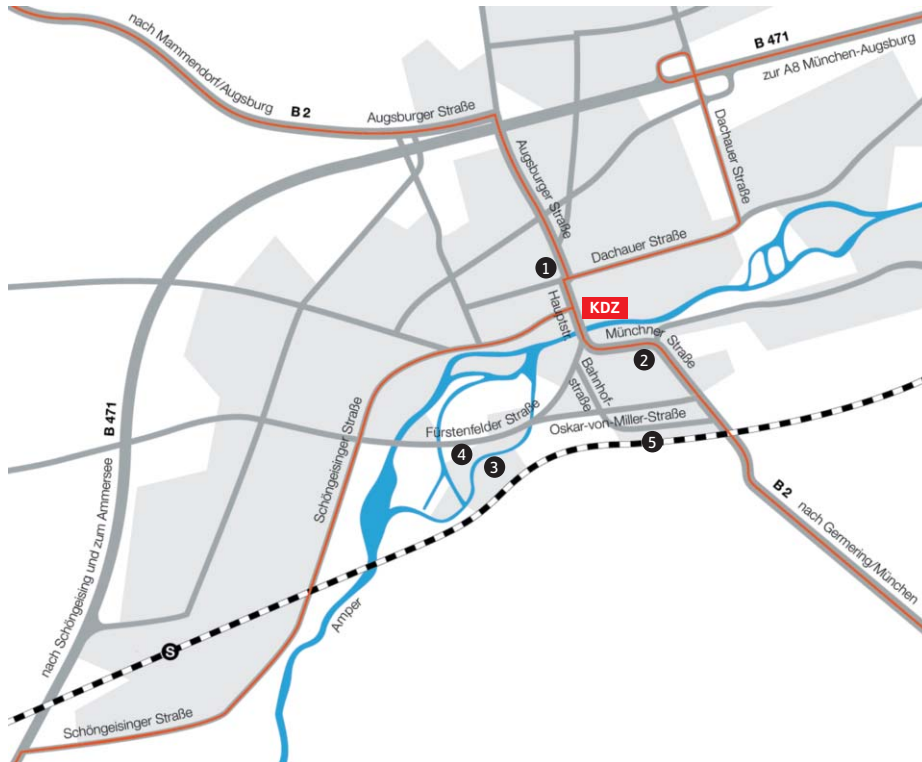

Anfahrtsplan

Kundenzentrum · Hauptstraße 8 · Fürstenfeldbruck

 **Sparkasse
Fürstenfeldbruck**

Sparkasse Fürstenfeldbruck
Telefon 08141-407-0

www.sparkasse-ffb.de

KDZ Kundenzentrum
Hauptstraße 8

- ① Rathaus
- ② Landratsamt
- ③ Klosterkirche
- ④ Veranstaltungsforum FÜRSTENFELD
- ⑤ Bahnhof

Anfahrt von der B2/Mammendorf

B2/Augsburger Straße, nach rechts bis in die Hauptstraße

Anfahrt von der B2/Germering

B2/Münchner Straße, geradeaus bis in die Hauptstraße

Anfahrt von der B471/Schöngesing

B471 bis zur Ausfahrt FFB-Buchenau, Schöngesinger Straße bis in die Hauptstraße

Anfahrt von der B471/A8

A8 Ausfahrt Dachau/FFB, B471 bis zur Ausfahrt FFB-Ost/Emmering, rechts in die Dachauer Straße bis in die Hauptstraße

Anfahrt vom Flughafen München

A92 Richtung München, weiter auf der A99 und A8 Richtung Stuttgart, Ausfahrt Dachau/FFB, dann weiter siehe *Anfahrt von der B471/A8*

Anfahrt mit der S-Bahn

S4 bis Fürstenfeldbruck, vom Bahnsteig durch die Fußgängerunterführung und über die Fußgängerbrücke weiter über den Stockmeierweg in die Hauptstraße (ca. 800 m)

Parkmöglichkeiten

- Parkplatz an der Kirchstraße (ca. 200 m)
- Parkplatz am Viehmarktplatz (Ludwigstraße, ca. 350 m)
- Parkplatz an der Dachauer Straße (ca. 450 m)
- Parkplatz auf dem Volksfestplatz (Julie-Mayr-Straße, ca. 600 m)